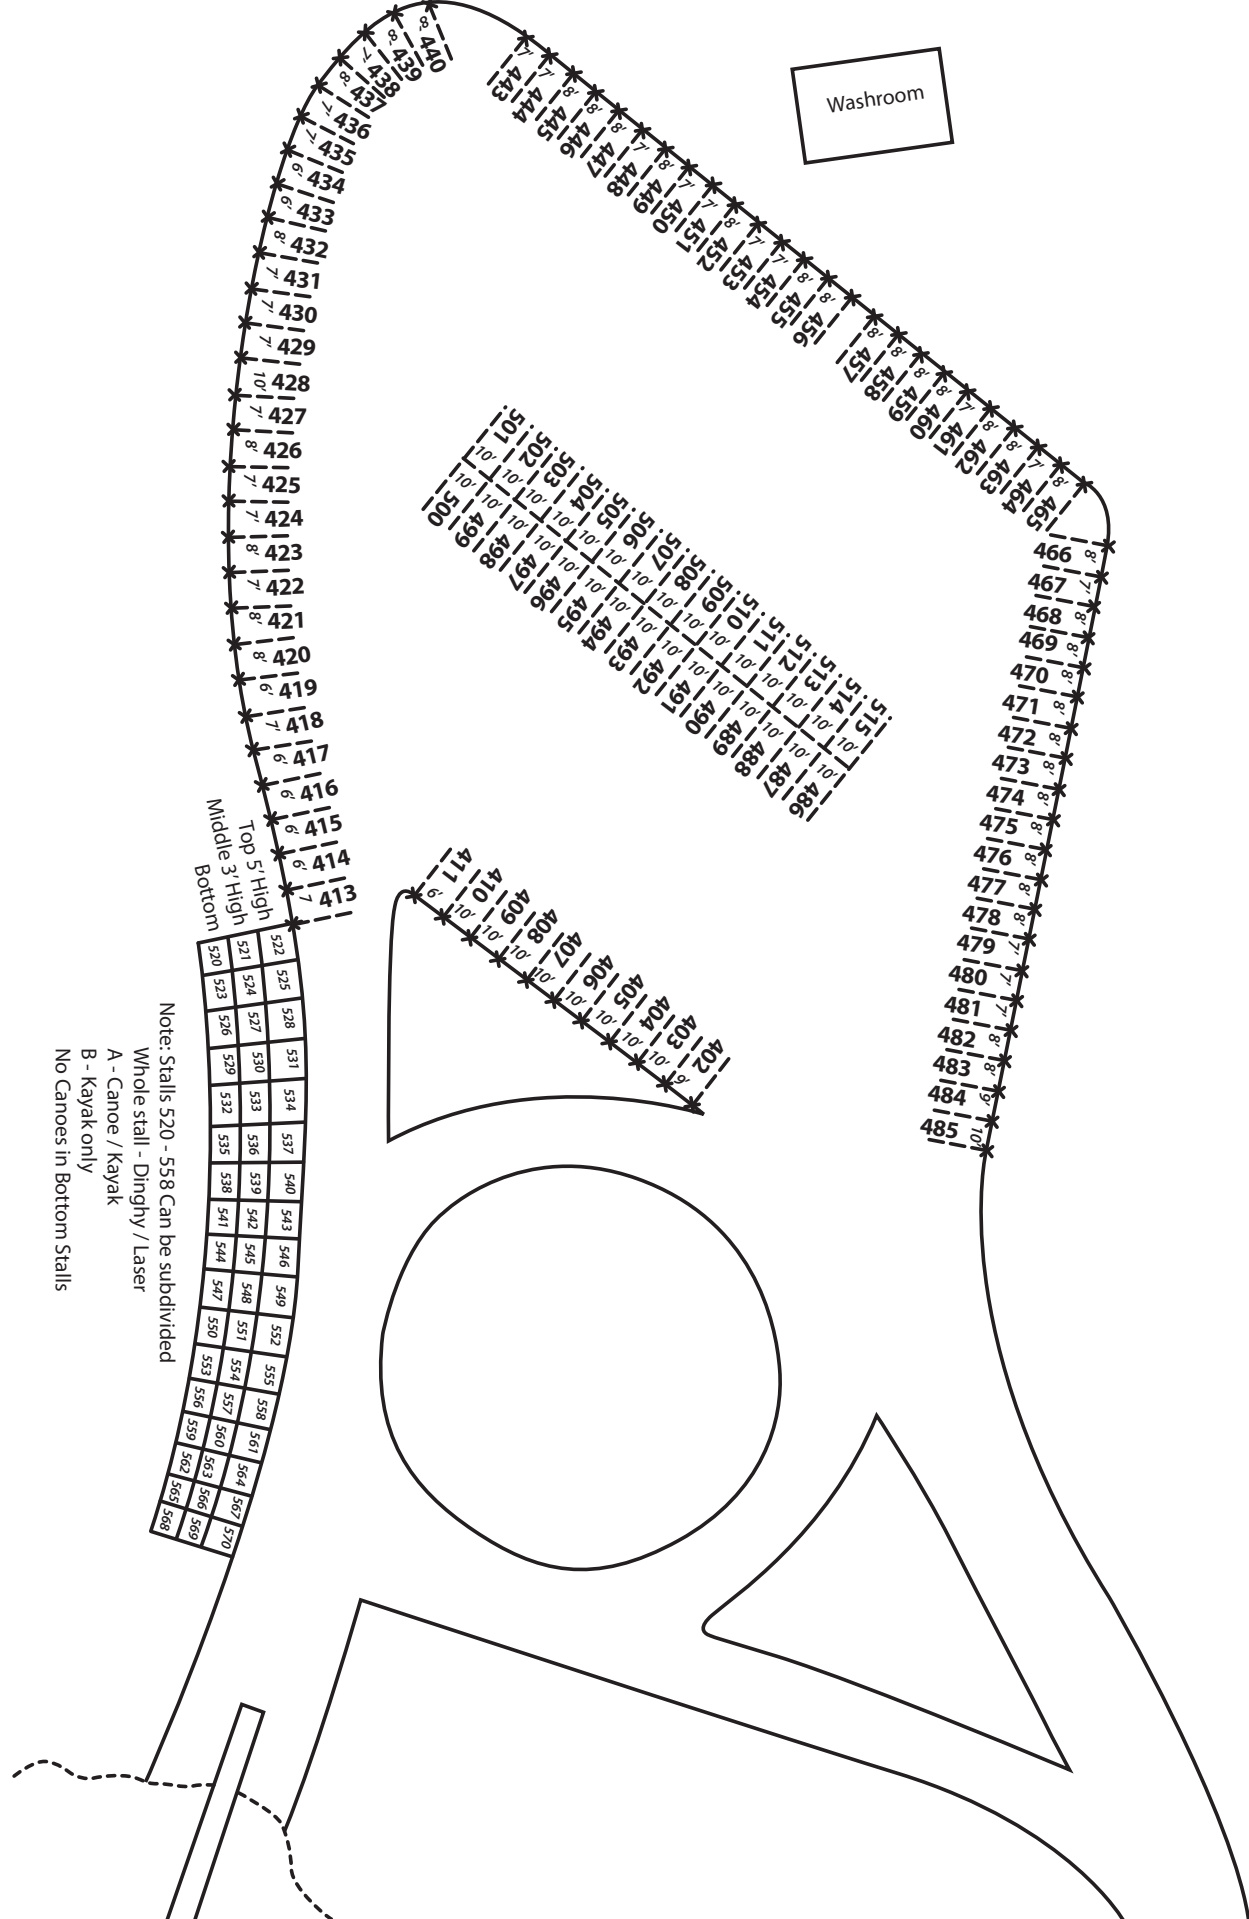

Washroom

Note: Stalls 520 - 558 Can be subdivided

- Whole stall - Dinghy / Laser
- A - Canoe / Kayak
- B - Kayak only
- No Canoes in Bottom Stalls

522	525	528	531	534	537	540	543	546	549	552	555	558	561	564	567	570
521	524	527	530	533	536	539	542	545	548	551	554	557	560	563	566	569
520	523	526	529	532	535	538	541	544	547	550	553	556	559	562	565	568