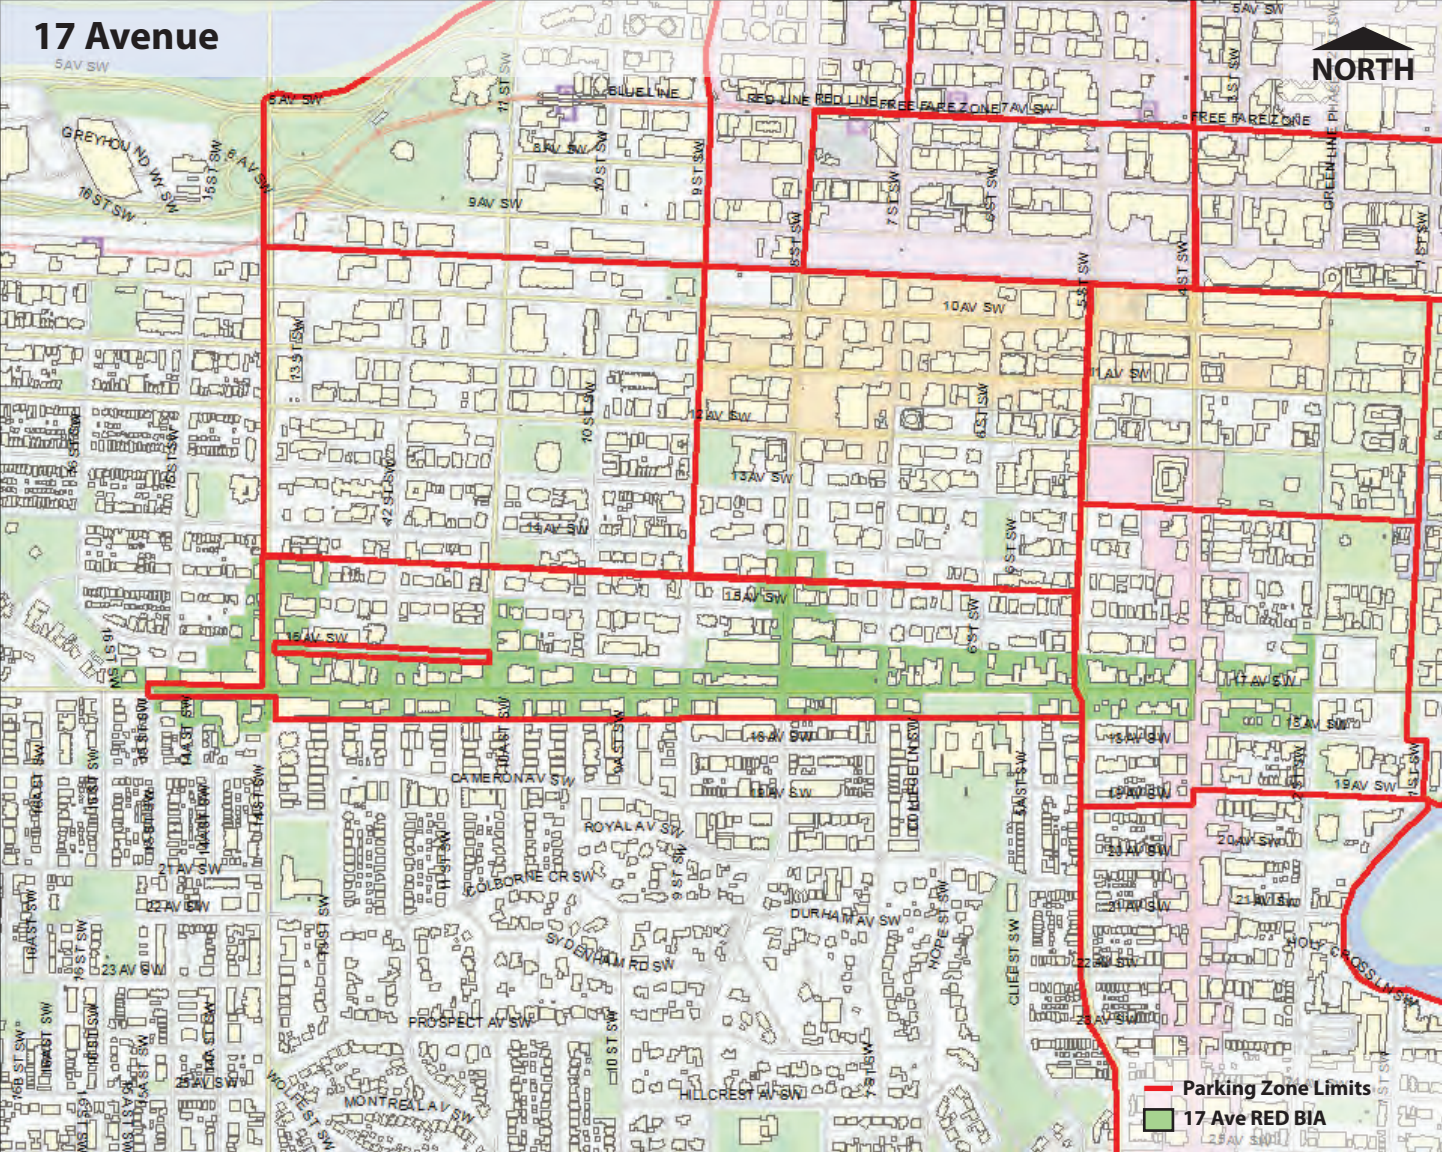

1 Street

GREEN LINE PHASE 1

11 AV SW

11 AV SE

12 AV SW

2 ST SW

1 ST SW

CENTRE ST S

12 AV SE

13 AV SW

13 AV SE

14 AV SW

14 AV SE

15 AV SW

15 AV SE

-  Parking Zone Limits
-  First Street BIA

17 Avenue

 Parking Zone Limits
 17 Ave RED BIA

Beltline BIA

-  Parking Zone Limits
-  Beltline BIA

Beltline (non-BIA)

NORTH

— Parking Zone Limits
□□□□ BIA Areas

Bridgeland

-  Parking Zone Limits
-  Bridgeland BIA

Chinatown

-  Parking Zone Limits
-  Chinatown BIA

Crescent Heights

NORTH

 Parking Zone Limits

 Crescent Heights Village BIA

Downtown