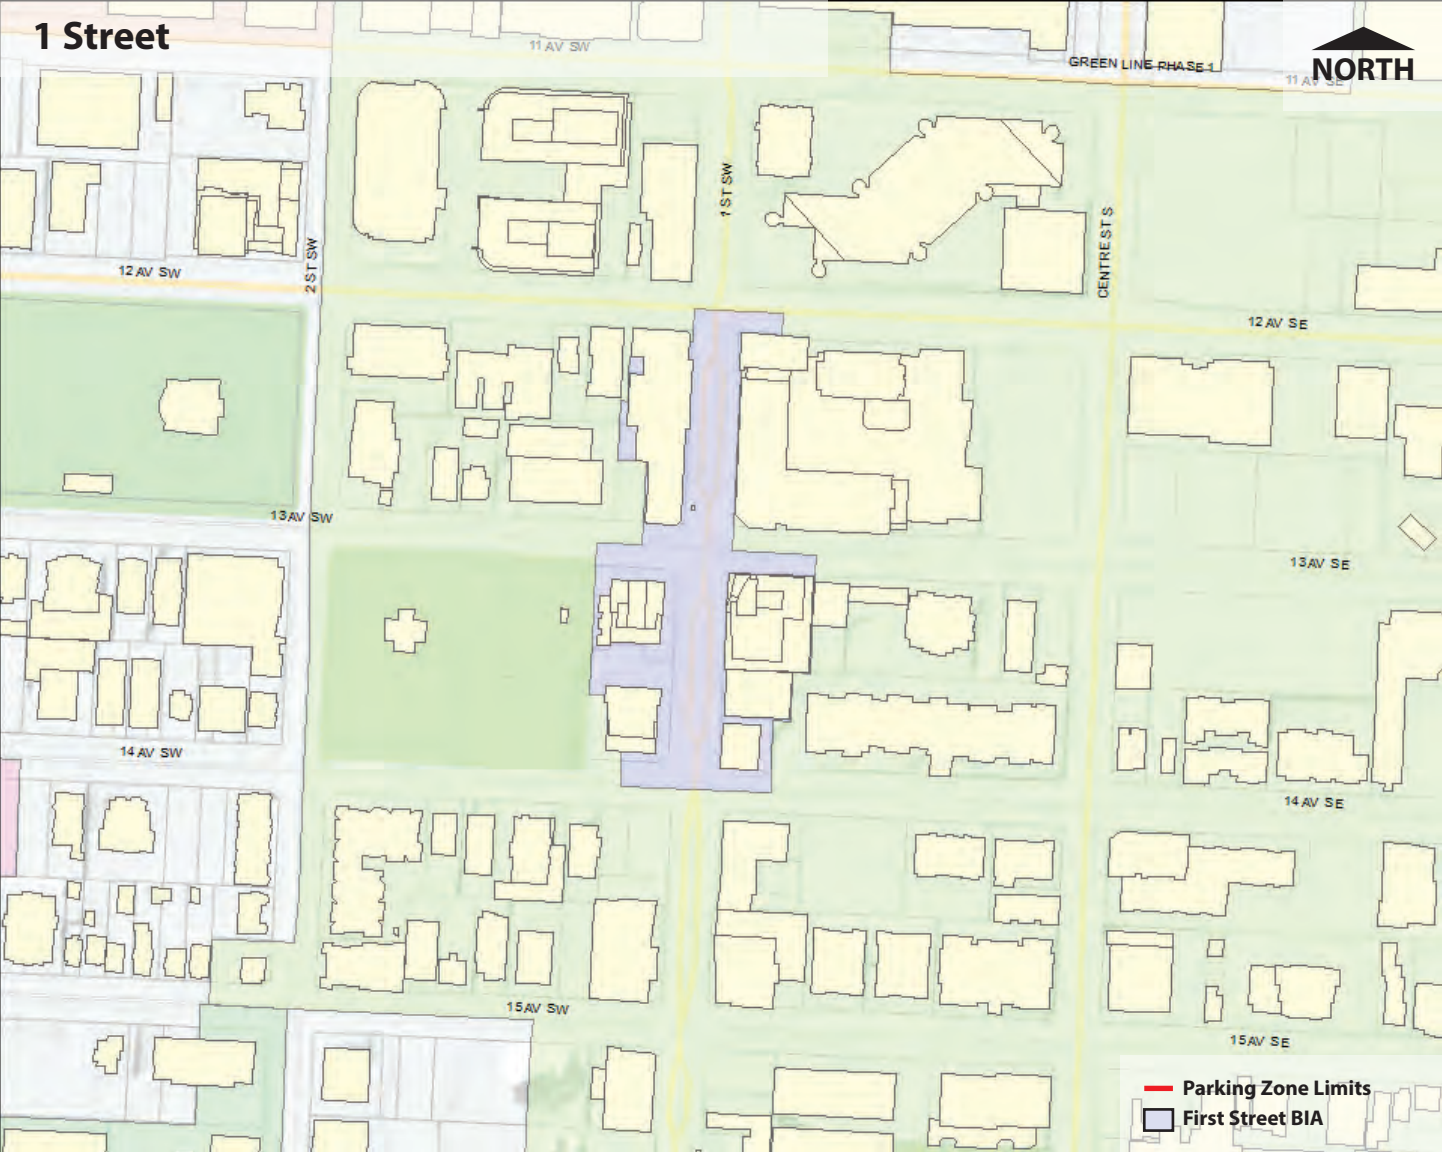

1 Street

GREEN LINE PHASE 1

11 AV SW

11 AV SE

12 AV SW

2 ST SW

1 ST SW

CENTRE ST S

12 AV SE

13 AV SW

13 AV SE

14 AV SW

14 AV SE

15 AV SW

15 AV SE

-  Parking Zone Limits
-  First Street BIA

17 Avenue

 Parking Zone Limits
 17 Ave RED BIA

Beltline BIA

-  Parking Zone Limits
-  Beltline BIA

Beltline (non-BIA)

NORTH

— Parking Zone Limits
□□□□ BIA Areas

Bridgeland

Research Park

— Parking Zone Limits

Victoria Park

- Parking Zone Limits
- Victoria Park BIA