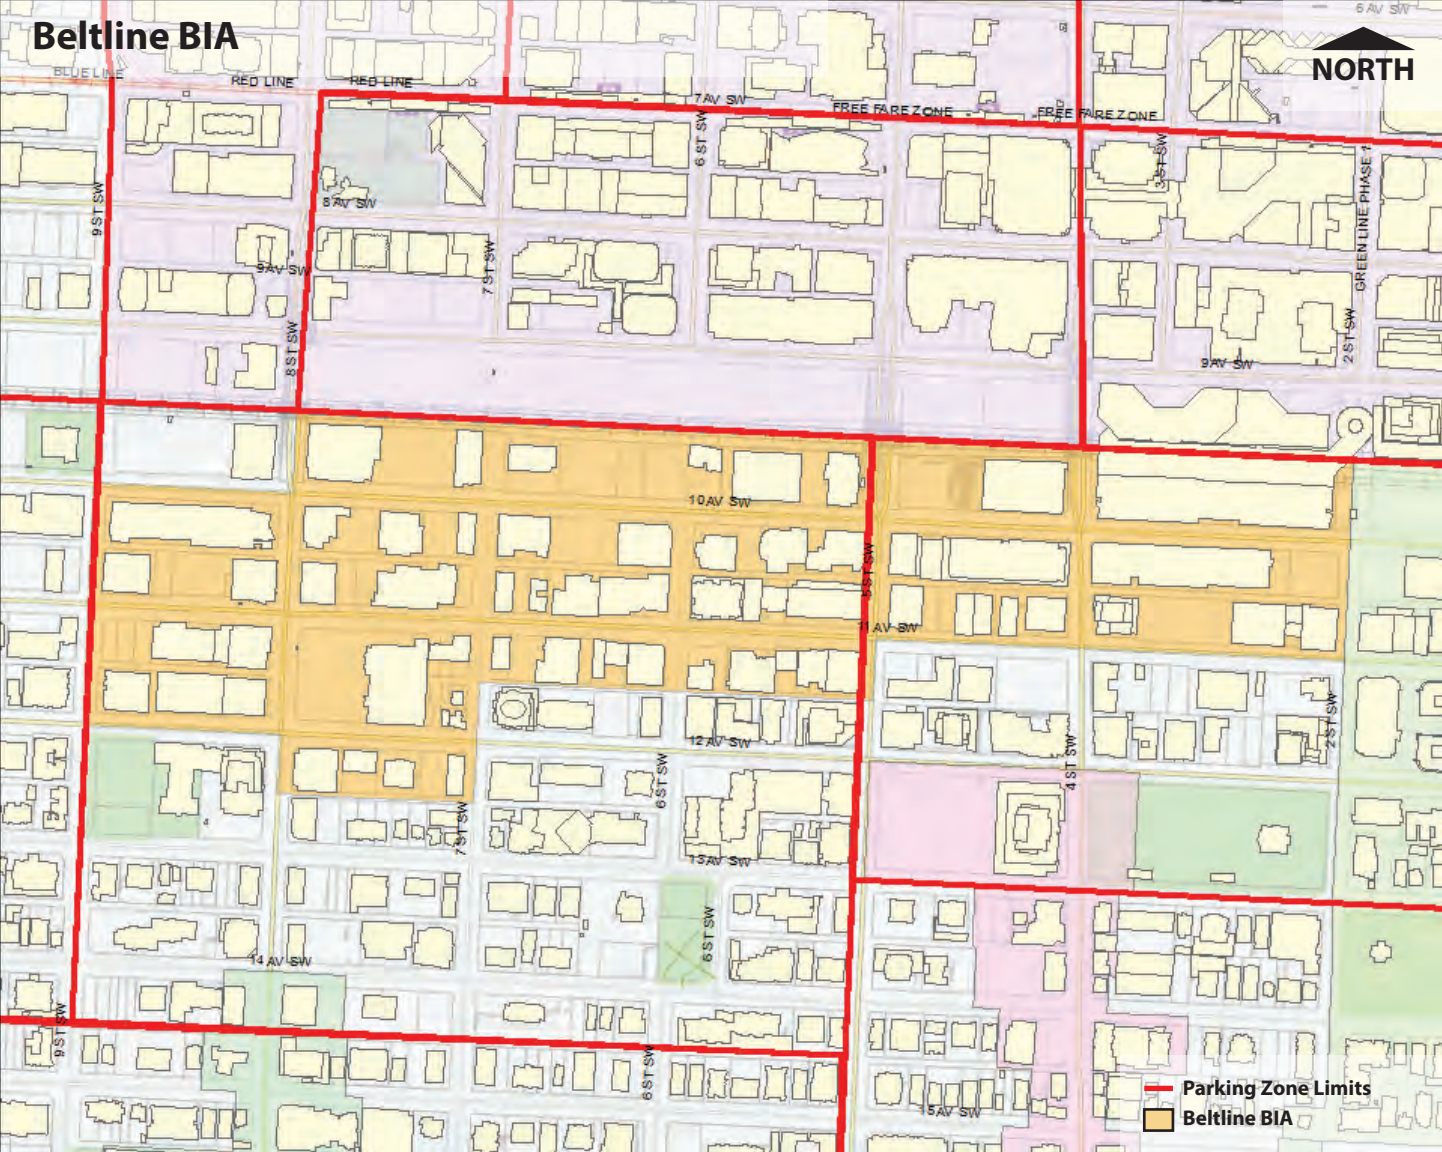

1 Street

GREEN LINE PHASE 1

11 AV SW

11 AV SE

12 AV SW

2 ST SW

1 ST SW

CENTRE ST S

12 AV SE

13 AV SW

13 AV SE

14 AV SW

14 AV SE

15 AV SW

15 AV SE

-  Parking Zone Limits
-  First Street BIA

17 Avenue

 Parking Zone Limits
 17 Ave RED BIA

Beltline BIA

-  Parking Zone Limits
-  Beltline BIA

Beltline (non-BIA)

NORTH

— Parking Zone Limits
□□□□ BIA Areas

Bridgeland

-  Parking Zone Limits
-  Bridgeland BIA

Chinatown

-  Parking Zone Limits
-  Chinatown BIA

Crescent Heights

NORTH

 Parking Zone Limits

 Crescent Heights Village BIA

Downtown