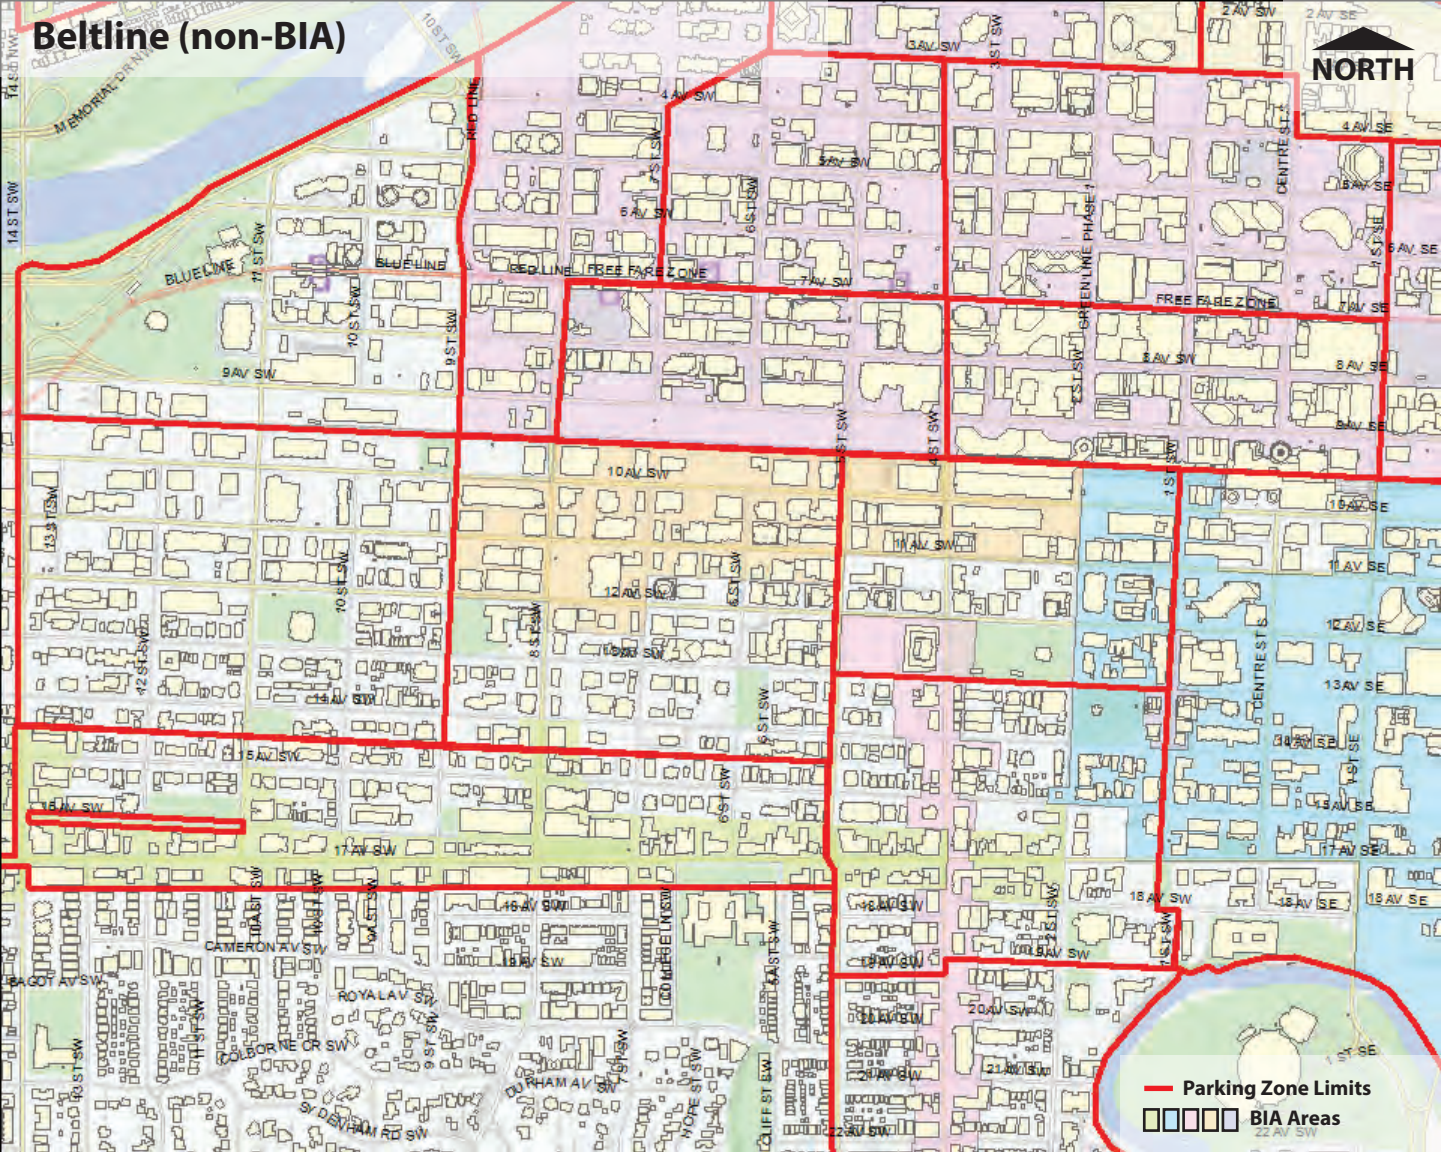

1 Street

GREEN LINE PHASE 1

11 AV SW

11 AV SE

12 AV SW

2 ST SW

1 ST SW

CENTRE ST S

12 AV SE

13 AV SW

13 AV SE

14 AV SW

14 AV SE

15 AV SW

15 AV SE

-  Parking Zone Limits
-  First Street BIA

17 Avenue

 Parking Zone Limits
 17 Ave RED BIA

Beltline BIA

-  Parking Zone Limits
-  Beltline BIA

Beltline (non-BIA)

NORTH

— Parking Zone Limits
□□□□ BIA Areas

Bridgeland

-  Parking Zone Limits
-  Bridgeland BIA

Chinatown

-  Parking Zone Limits
-  Chinatown BIA

Crescent Heights

NORTH

 Parking Zone Limits

 Crescent Heights Village BIA

Downtown