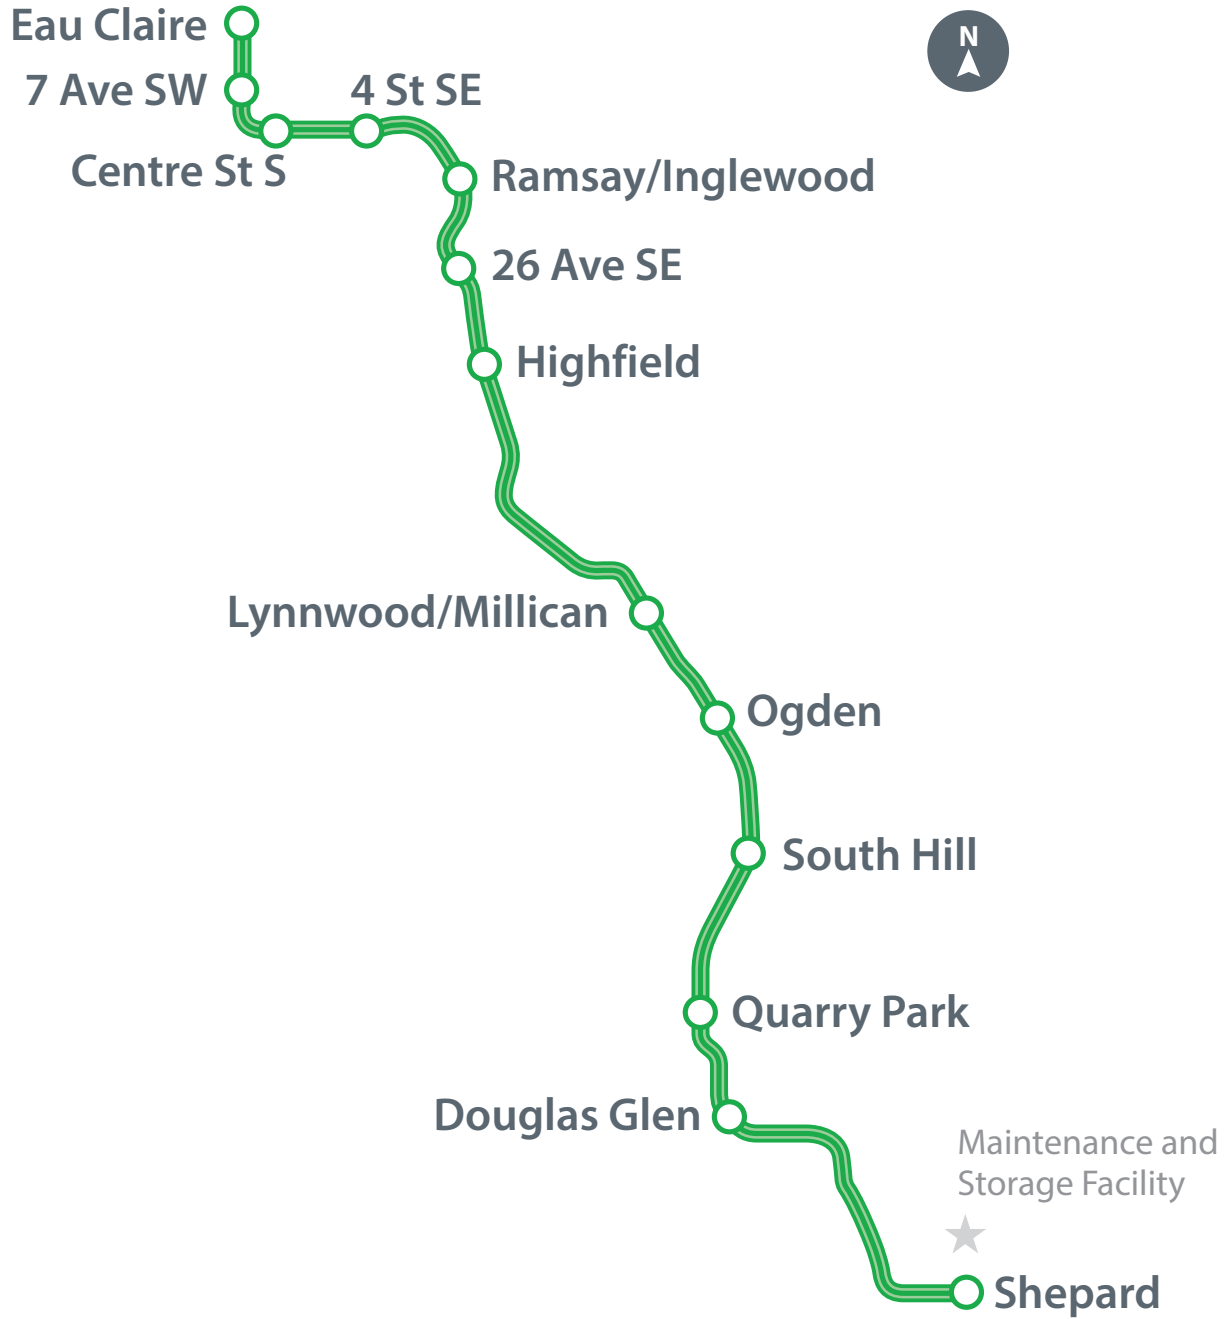

Phase 1

Shepard to Eau Claire

21-0012130 ADV-9474