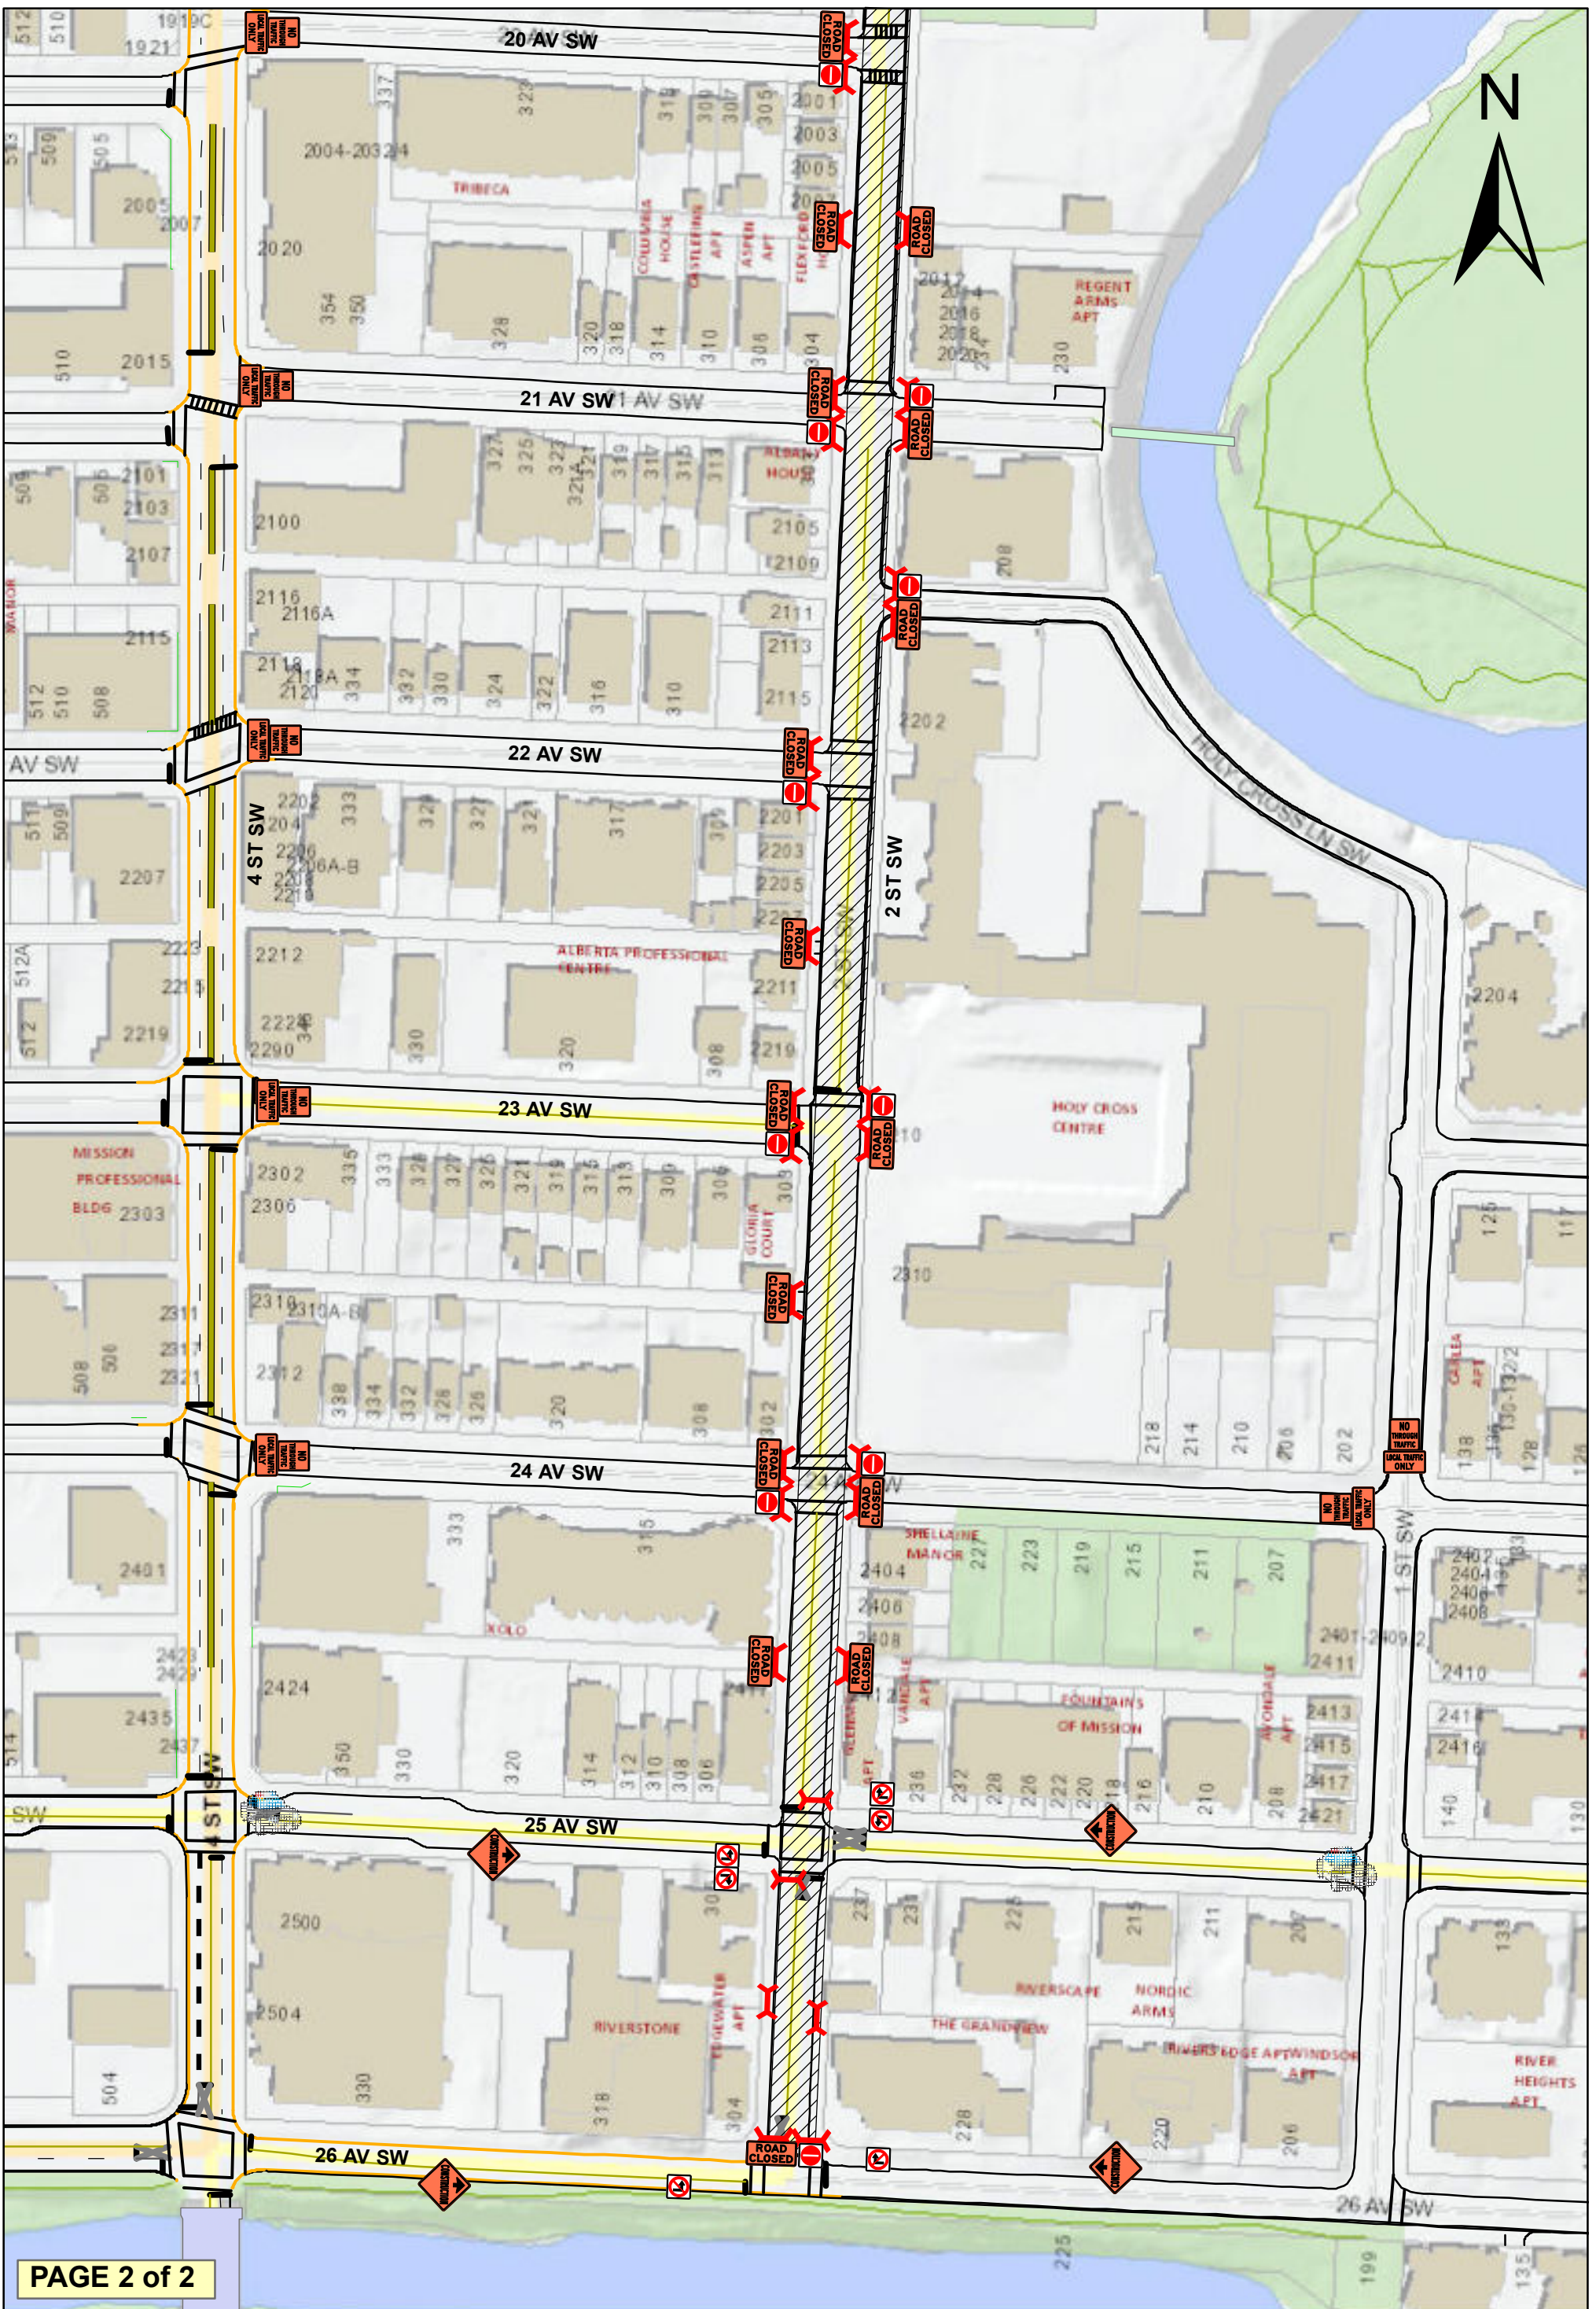

2 ST BTW 26 AV - 17 AV SW

Start: 07:00 SEPTEMBER 26
 Finish: 22:00 SEPTEMBER 26

2 ST BTW 26 AV - 17 AV SW

Start: 07:00 SEPTEMBER 26
 Finish: 22:00 SEPTEMBER 26