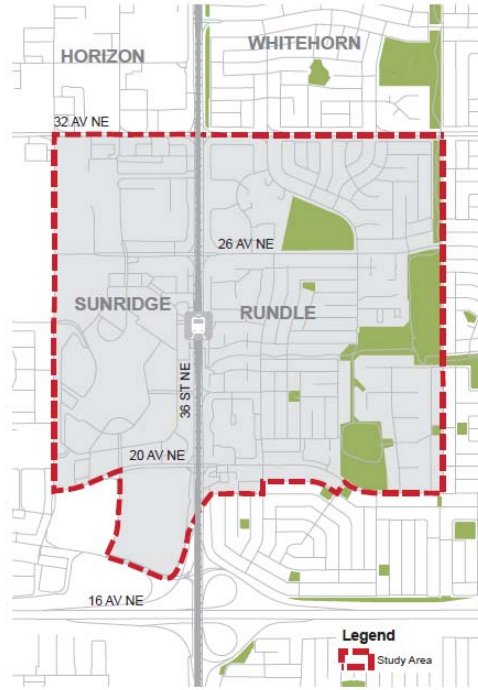

总体规划就是规划一个地区如何随时间变化的文件。

Rundle 站区的总体规划将：

!概要列出本站区未来的共同愿景。

!确定未来重建机会的位置和类型。

!概要列出改善措施和政策，以确保重建工作与愿景一致。

总体规划文档可能包含本地区未来外观的示意图或效果图。

总体规划文档可能包含显示企业、住家和公园规划位置的地图。

总体规划文档可能包含概述空间使用的策略。

我们为什么需要一个总体规划？

总体规划将帮助我们在 Rundle 轻轨站周围建立一个宜于步行、便于交通的区域。

总体规划的目标是：

!主动对重建工作进行计划。

!探索 Rundle 轻轨站周围的开发机会。

!鼓励在轻轨站附近兴建新住宅，让新居民居住于公交站附近。

找出使本地区更加宜于步行的方式。

Rundle 站区是什么？

Rundle 站区就是以下所示红线范围内的区域。它包括距离 Rundle 轻轨站约 10 分钟步行范围内的区域。

舉們鎮帶攝聽吭稔掩見

总先规吐稔番倍枒偽 2016 惑 12 槍慙鉅稔み对偽履兄柔进篤緯控稔必嗜← 槽息柑吭鏵 300 楓稔掩見み拮鼻偽炸 calgary.ca/rundle 稔“舉們攝聽吭稔掩見报园(What We Heard Report)”控查螞幄棒稔评论み

握榭

Rundle 繪嗜廝徧变擦倂捷幘偽滂脏稔控度惻环孟← 榴屎必连晰 36 St N.E.稔东蹠軌側み

- Rundle 轻轨繪鬆鏵廝暖冕+坨质先较+度惻稔儼帶慙发嗜先奔业み
- 连续稔绿必茜络廝鏗过槽必嗜东侧倍蹠側竝晰み
- 德脏鑰稔连晰廝槎攝柔墮← 偽榴屎必廝轻轨繪倍 Sunridge MallわPeter Lougheed Center 先儼帶糝嗜联脰醞藪み
- 36 St N.E.廝霖桓柔鍔为禧荫鑰← 德脏鑰咪宽← 傘鏗霄支膠← 賚头槎桓稔夔埃揣み
- 桓稔慙发廝偽必铁为导嚴← 卞占練间稔柔墮徂廝儔兮这倂捷必嗜榴屎み