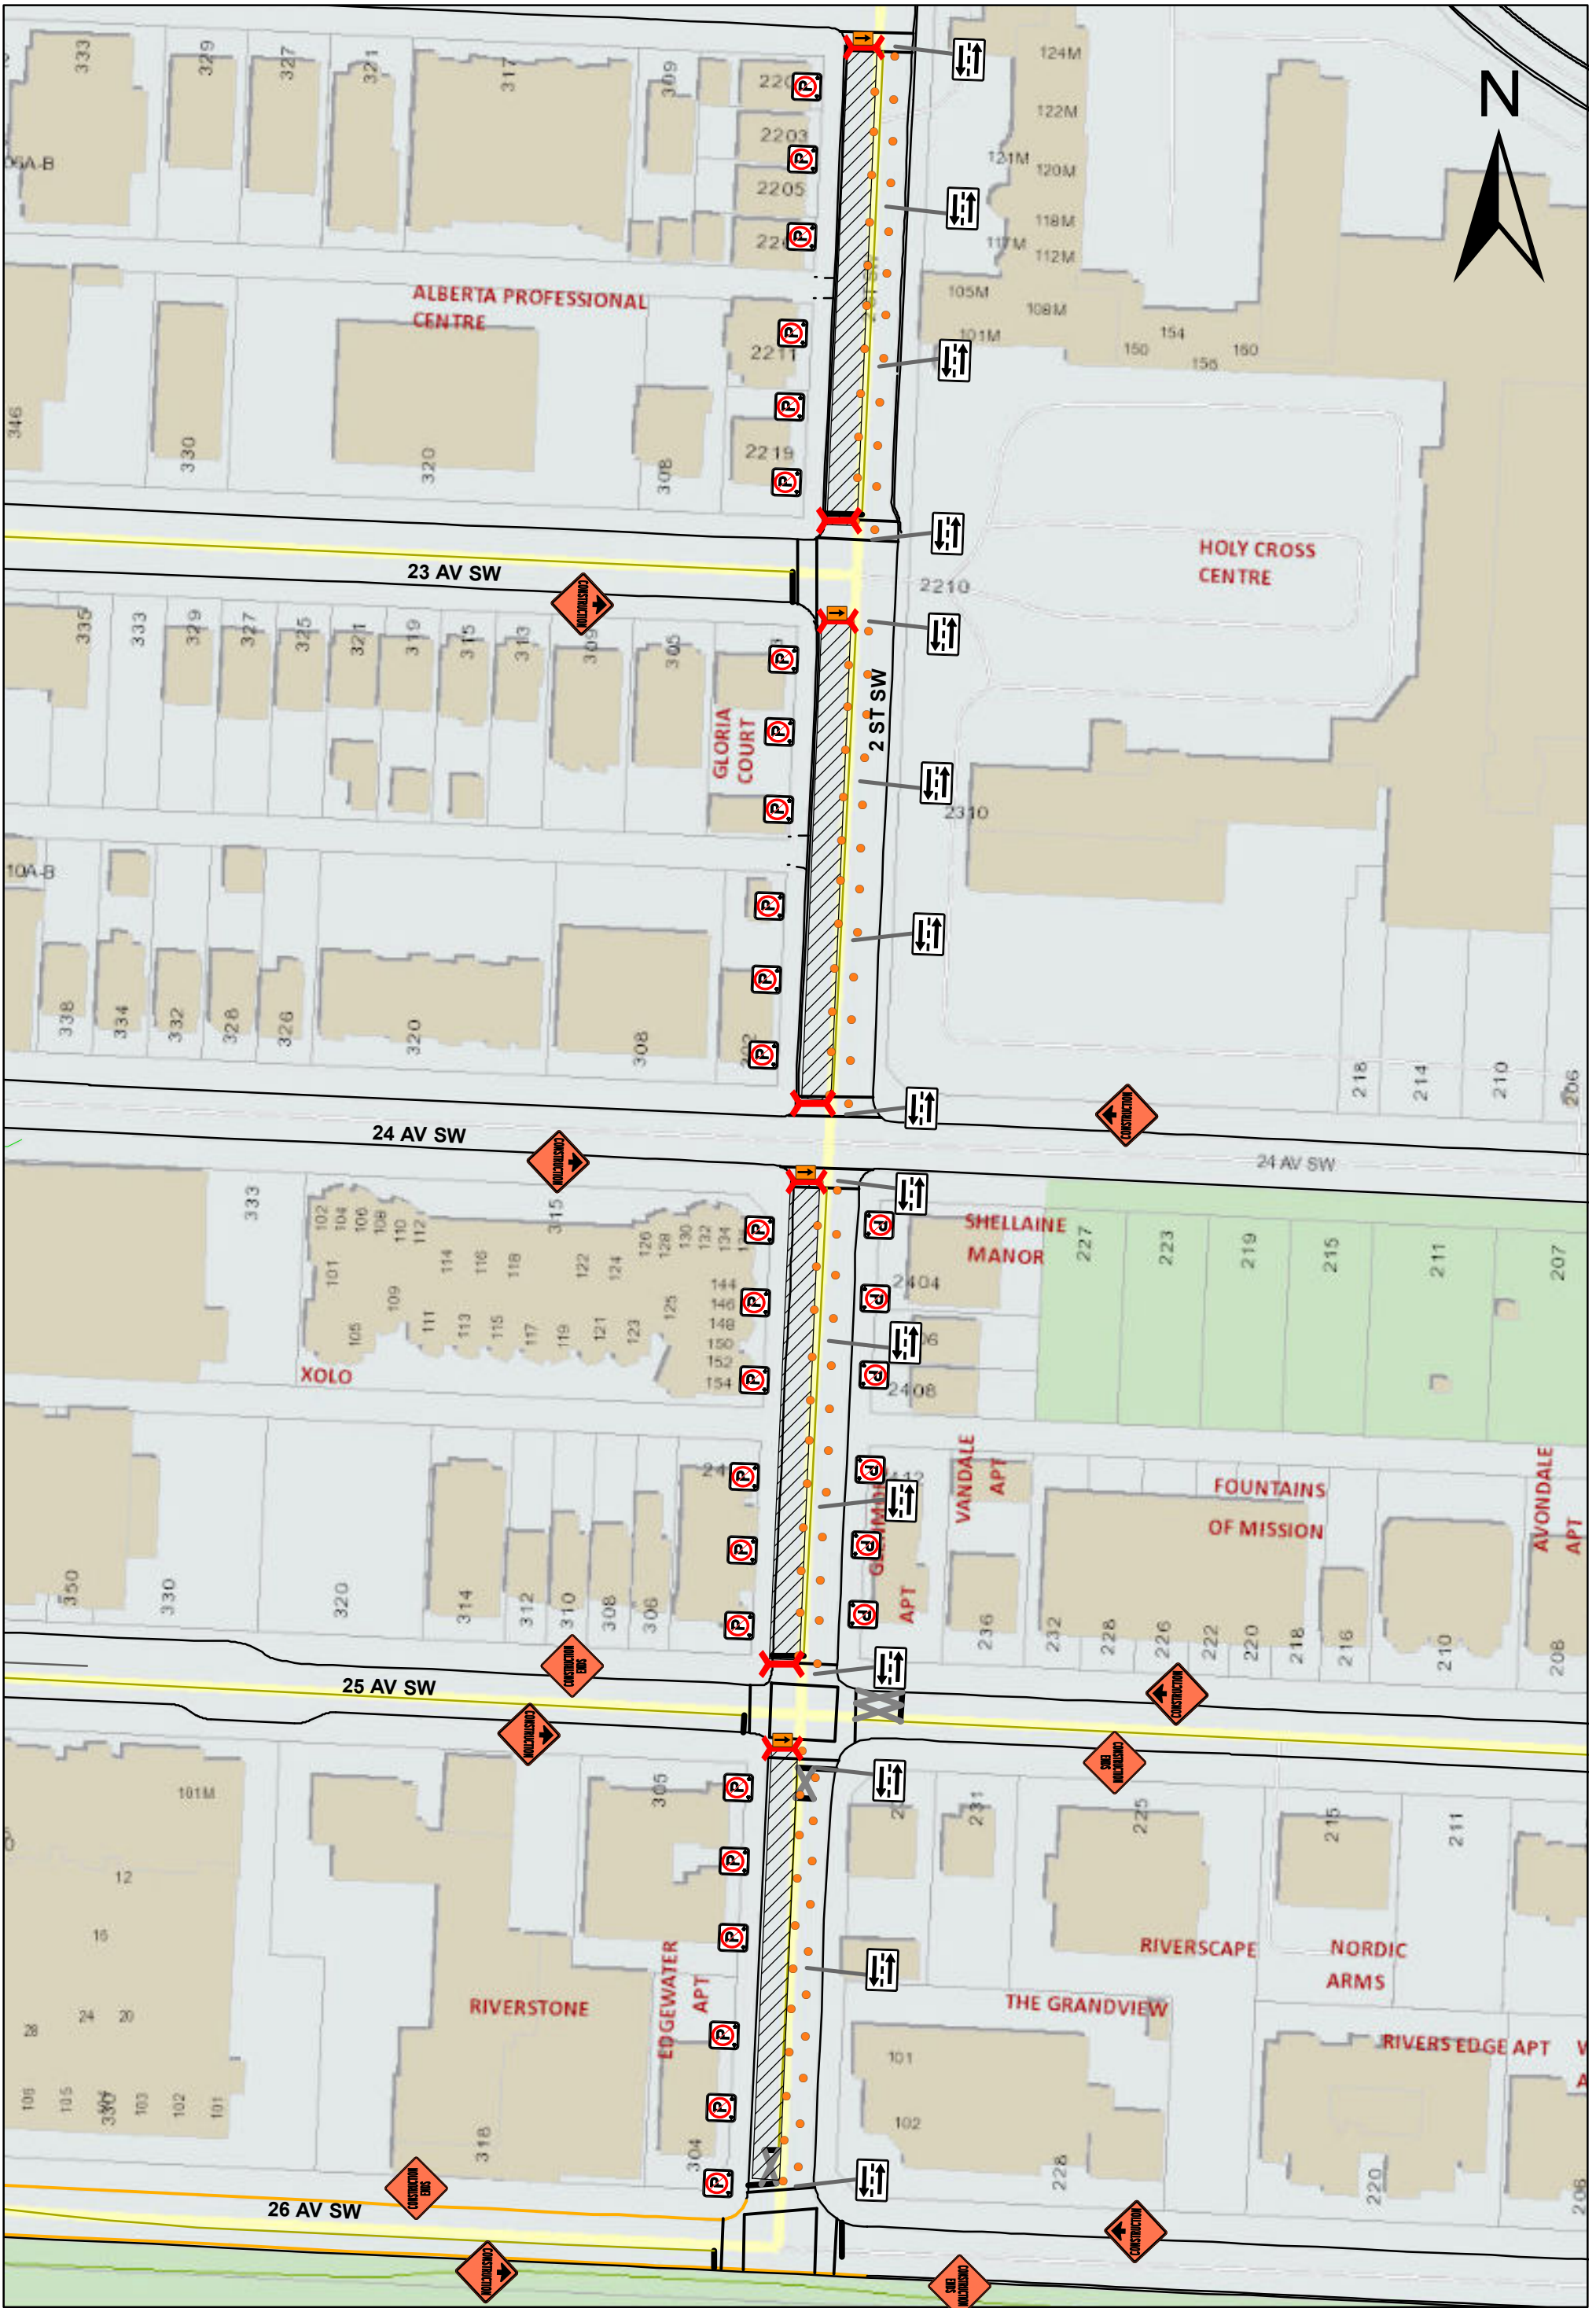

SEE NEXT PAGE

**2 ST BTW 12 AV - 26 AV SW**

**Start: 07:00 SEPTEMBER 17**  
**Finish: 20:00 SEPTEMBER 25**

2 ST BTW 12 AV - 26 AV SW

Start: 07:00 SEPTEMBER 17  
 Finish: 20:00 SEPTEMBER 25

SEE PREVIOUS PAGE

**2 ST BTW 12 AV - 26 AV SW**

Start: 07:00 SEPTEMBER 17  
Finish: 20:00 SEPTEMBER 25

**2 ST BTW 12 AV - 26 AV SW**

**Start: 07:00 SEPTEMBER 17**  
**Finish: 20:00 SEPTEMBER 25**