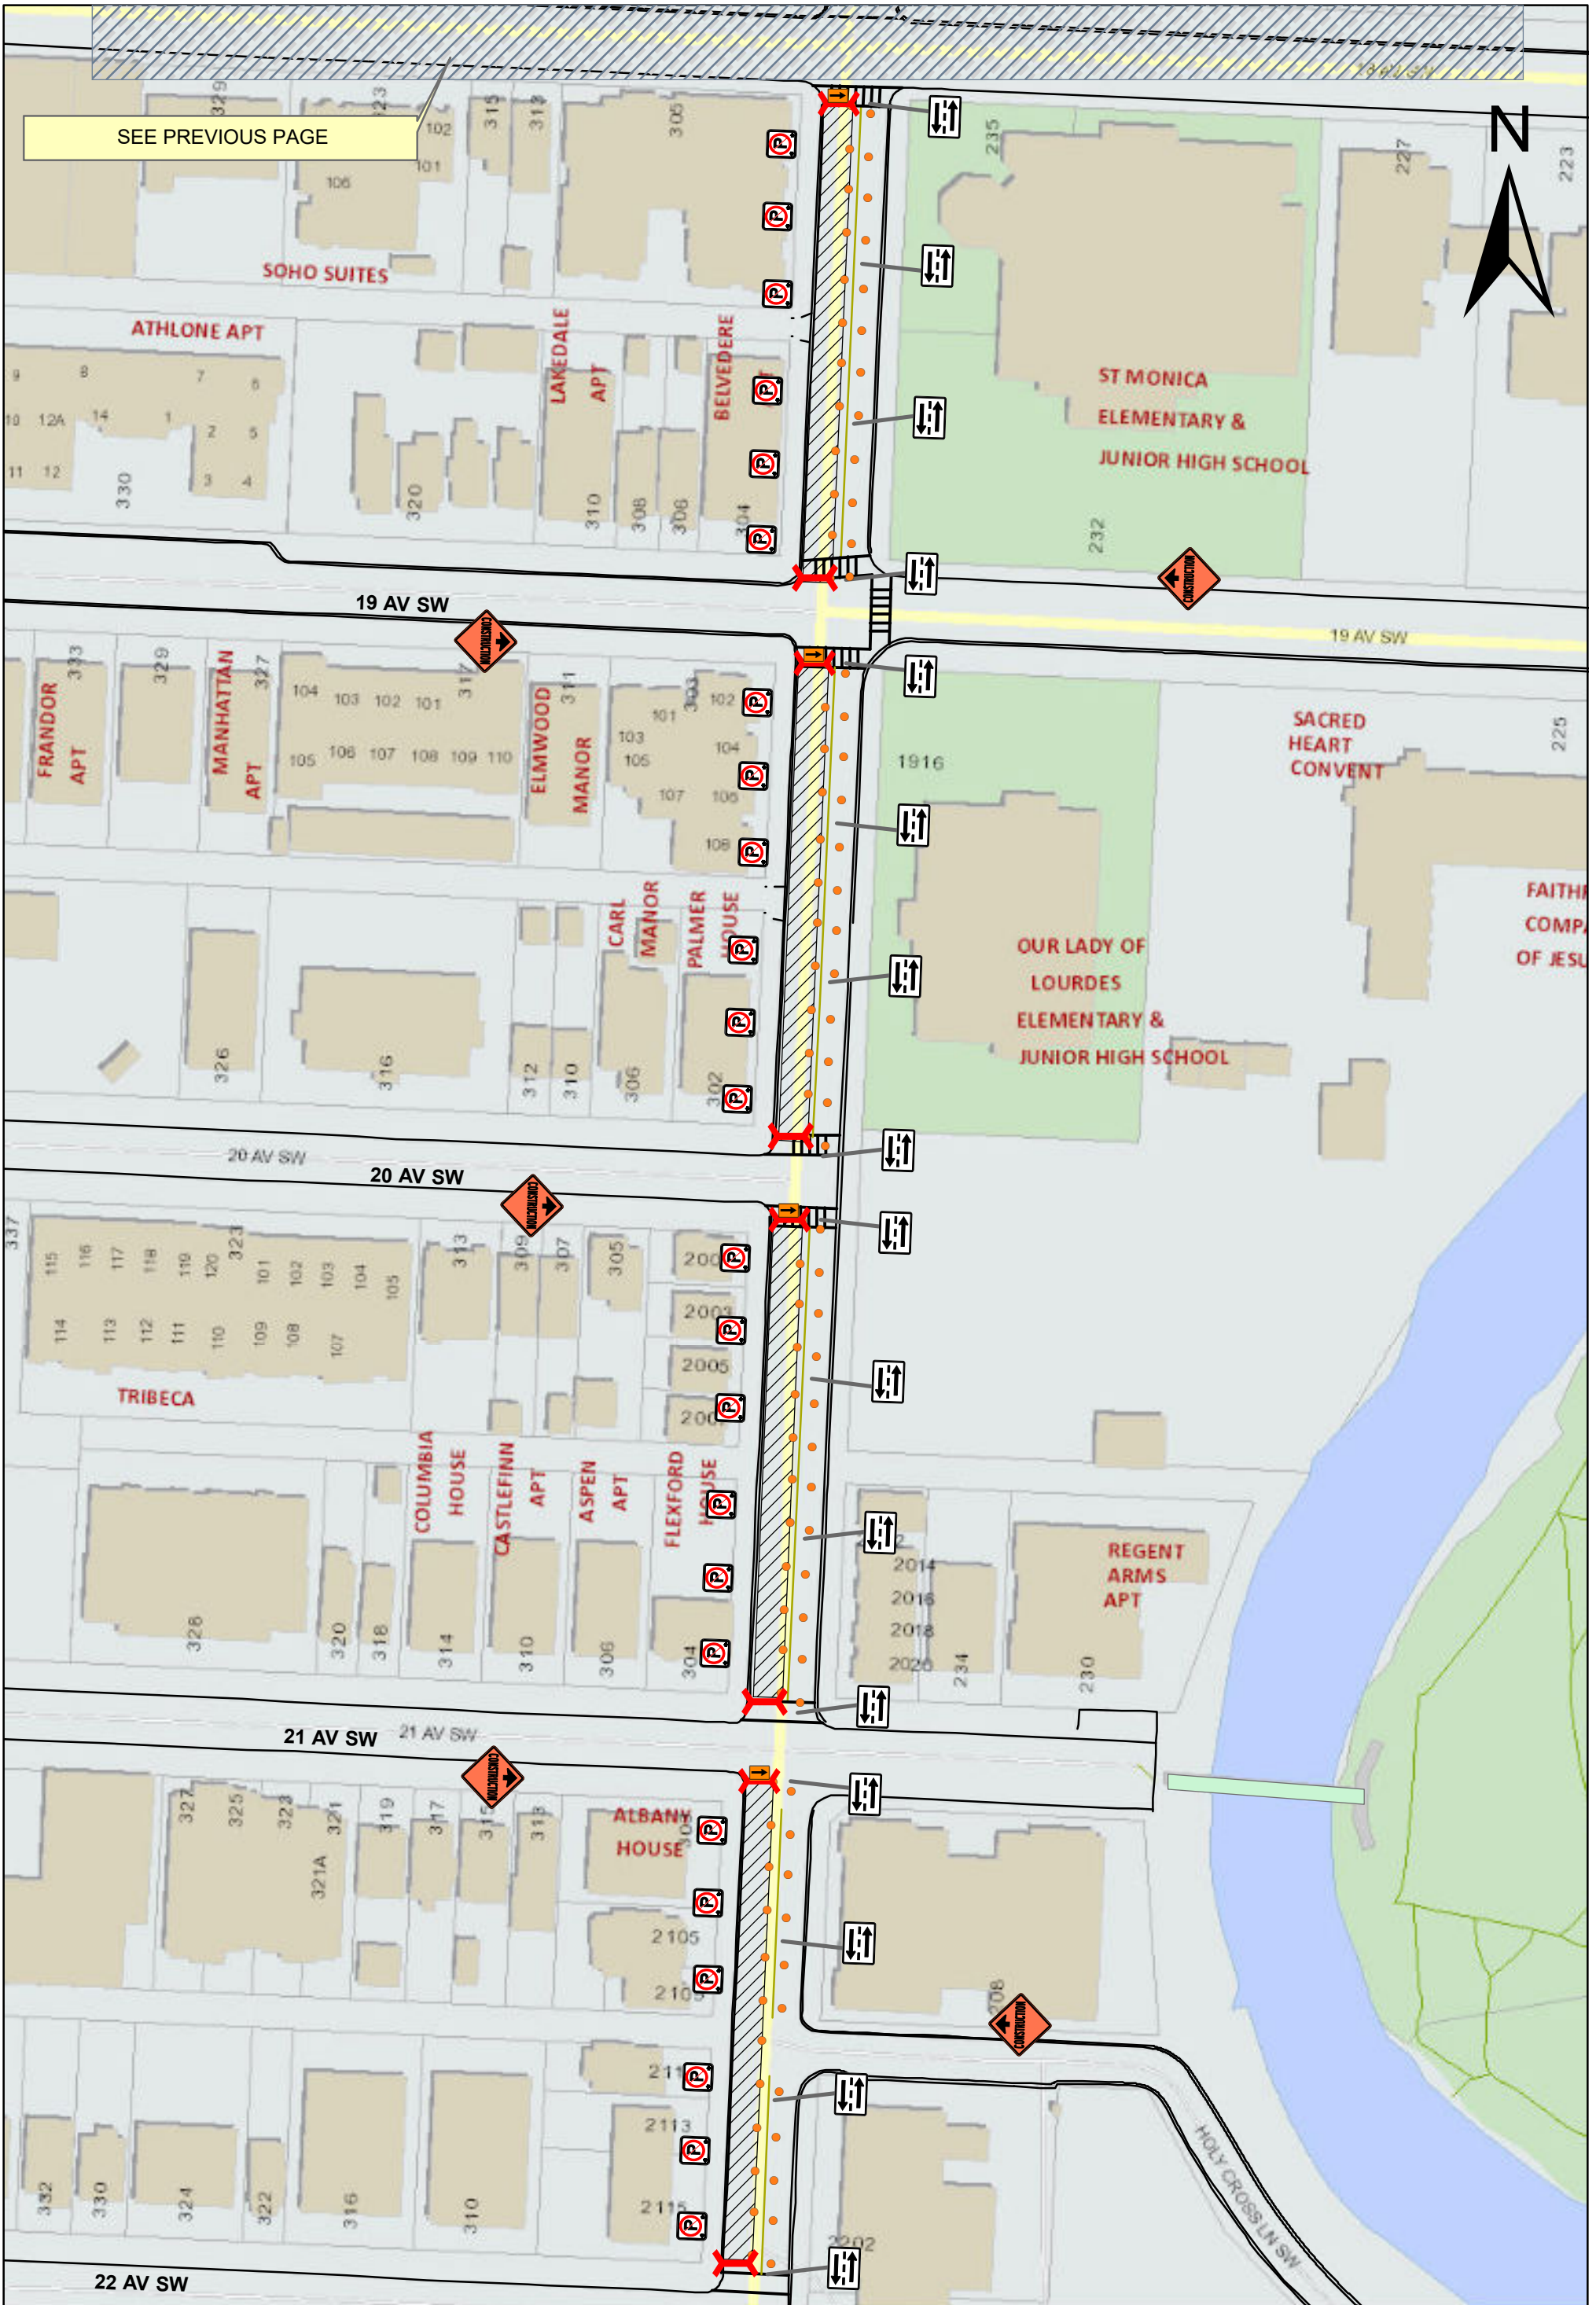

SEE NEXT PAGE

**2 ST BTW 12 AV - 26 AV SW**

**Start: 07:00 SEPTEMBER 17**  
**Finish: 20:00 SEPTEMBER 25**

2 ST BTW 12 AV - 26 AV SW

Start: 07:00 SEPTEMBER 17  
 Finish: 20:00 SEPTEMBER 25

SEE PREVIOUS PAGE

**2 ST BTW 12 AV - 26 AV SW**

Start: 07:00 SEPTEMBER 17  
Finish: 20:00 SEPTEMBER 25

**2 ST BTW 12 AV - 26 AV SW**

**Start: 07:00 SEPTEMBER 17**  
**Finish: 20:00 SEPTEMBER 25**