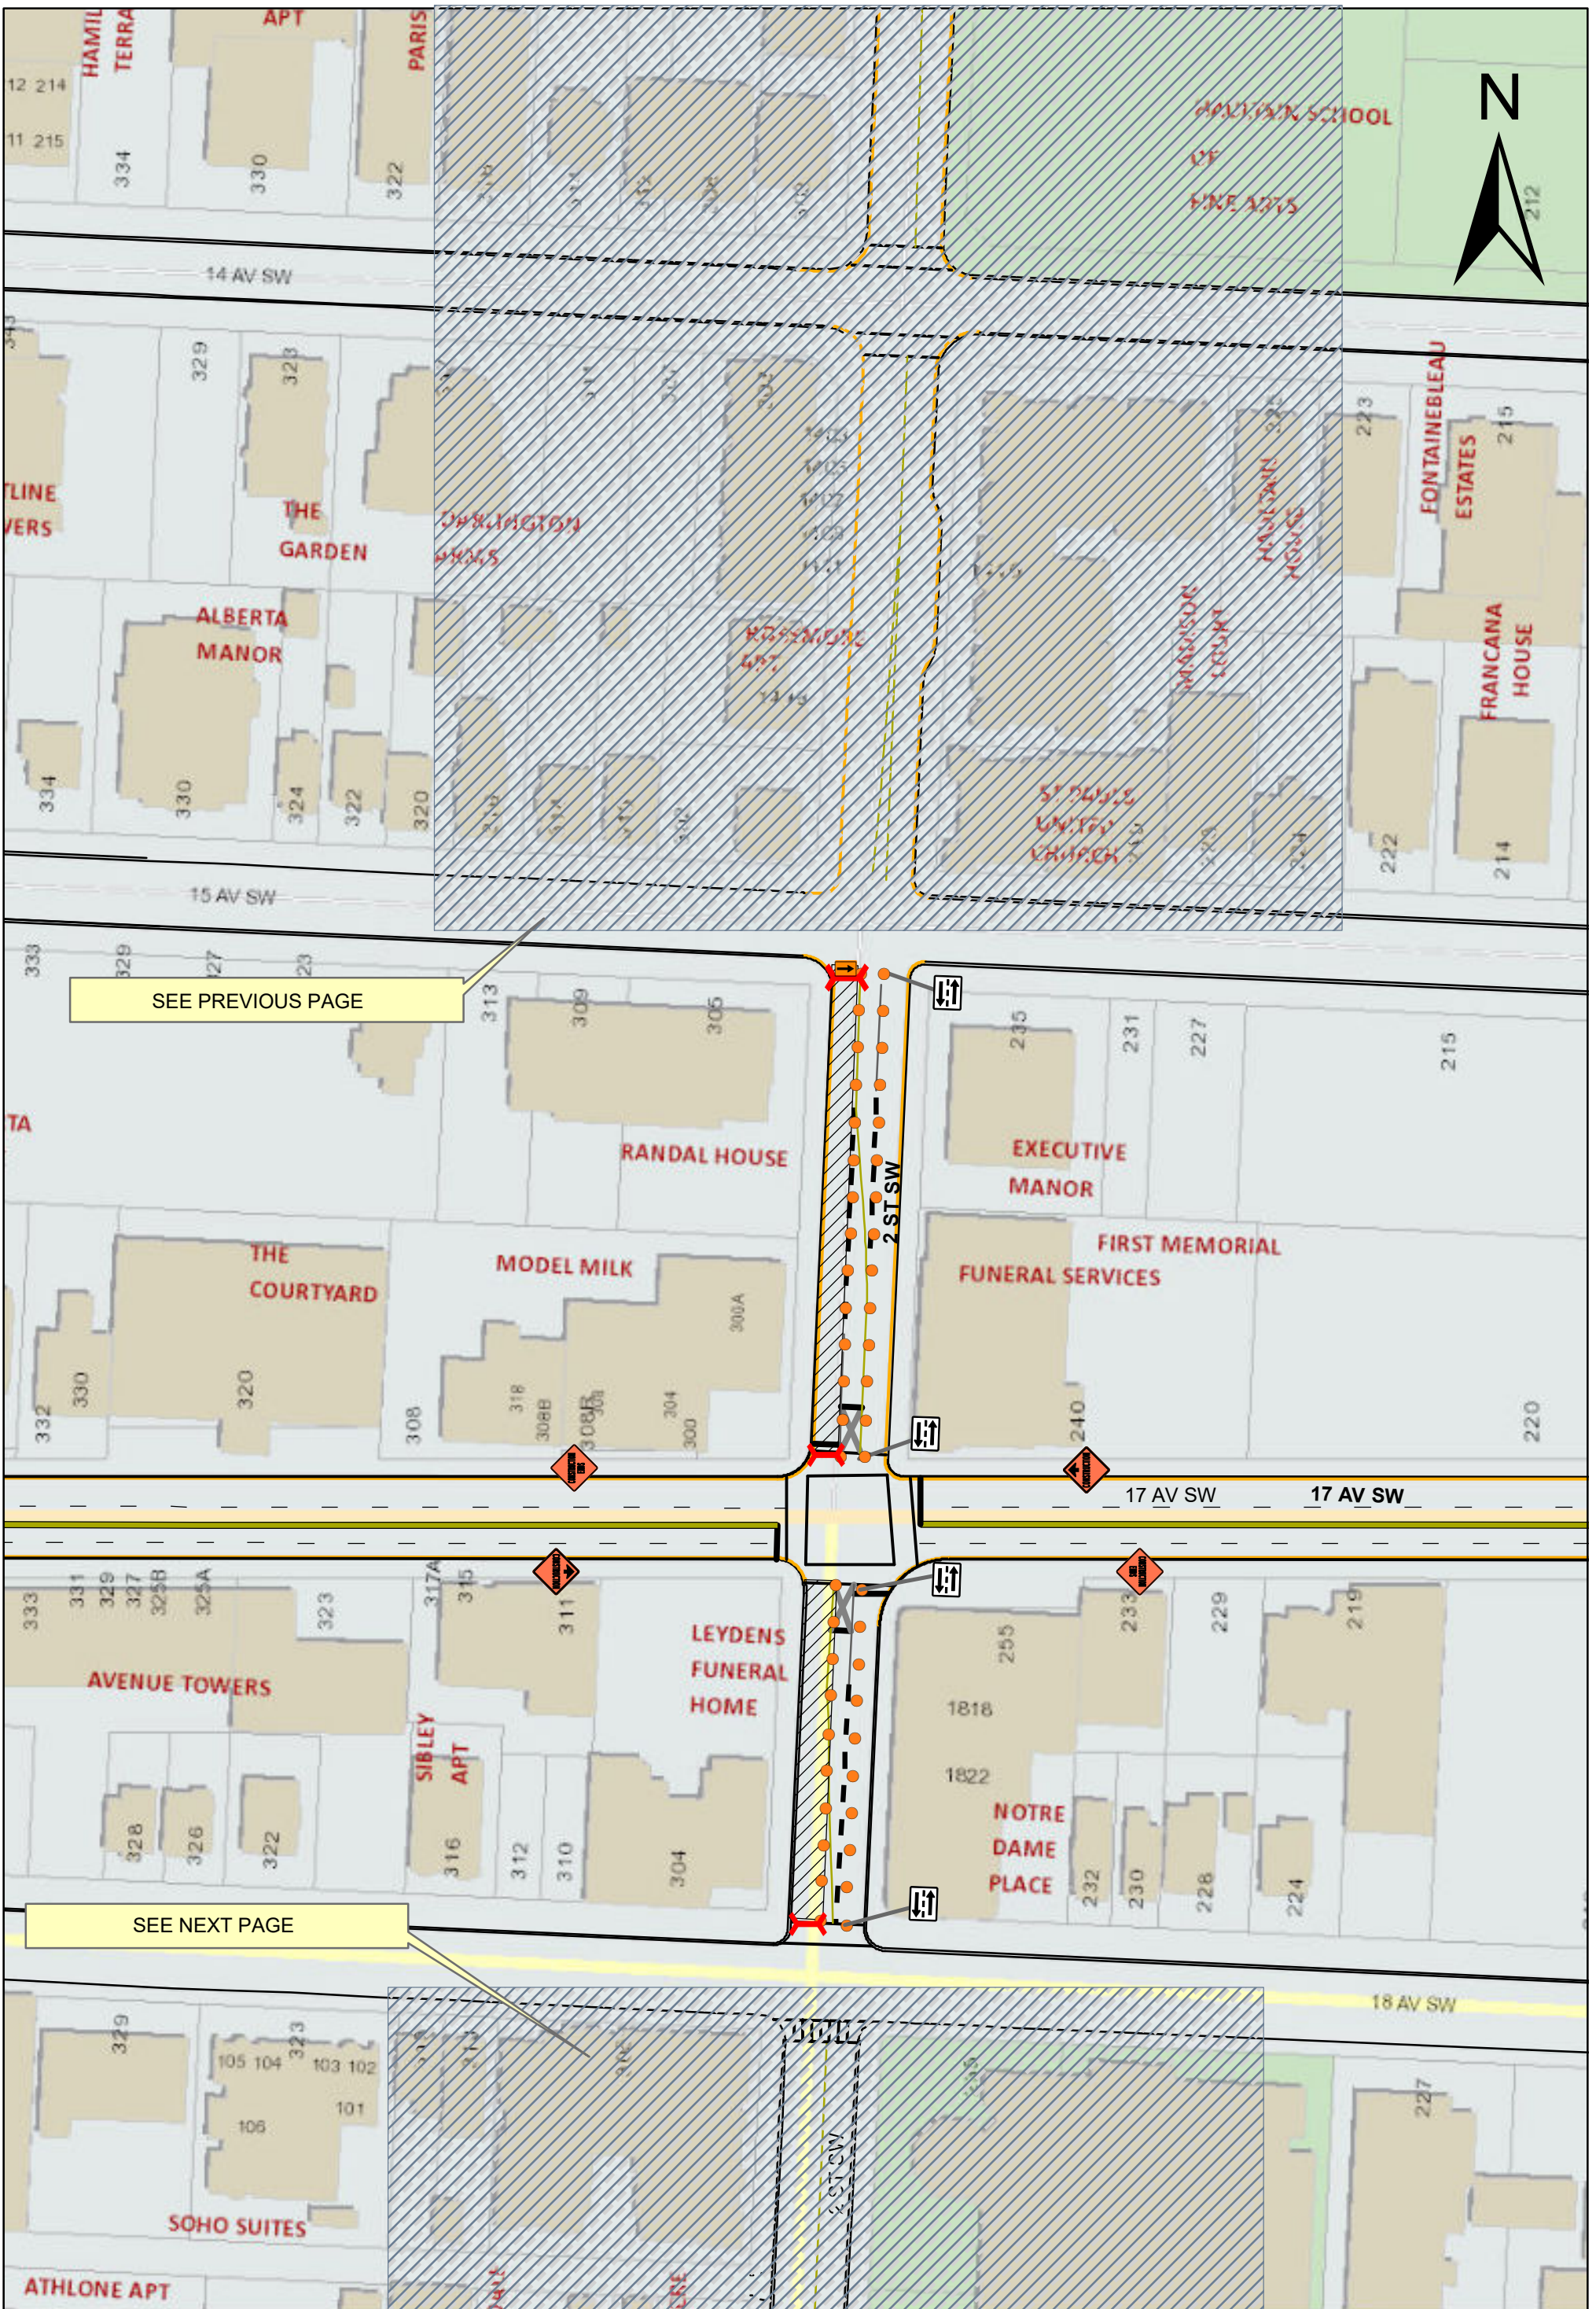

SEE NEXT PAGE

**2 ST BTW 12 AV - 26 AV SW**

**Start: 07:00 SEPTEMBER 17**  
**Finish: 20:00 SEPTEMBER 25**

2 ST BTW 12 AV - 26 AV SW

Start: 07:00 SEPTEMBER 17  
 Finish: 20:00 SEPTEMBER 25

SEE PREVIOUS PAGE

**2 ST BTW 12 AV - 26 AV SW**

Start: 07:00 SEPTEMBER 17  
Finish: 20:00 SEPTEMBER 25

**2 ST BTW 12 AV - 26 AV SW**

**Start: 07:00 SEPTEMBER 17**  
**Finish: 20:00 SEPTEMBER 25**